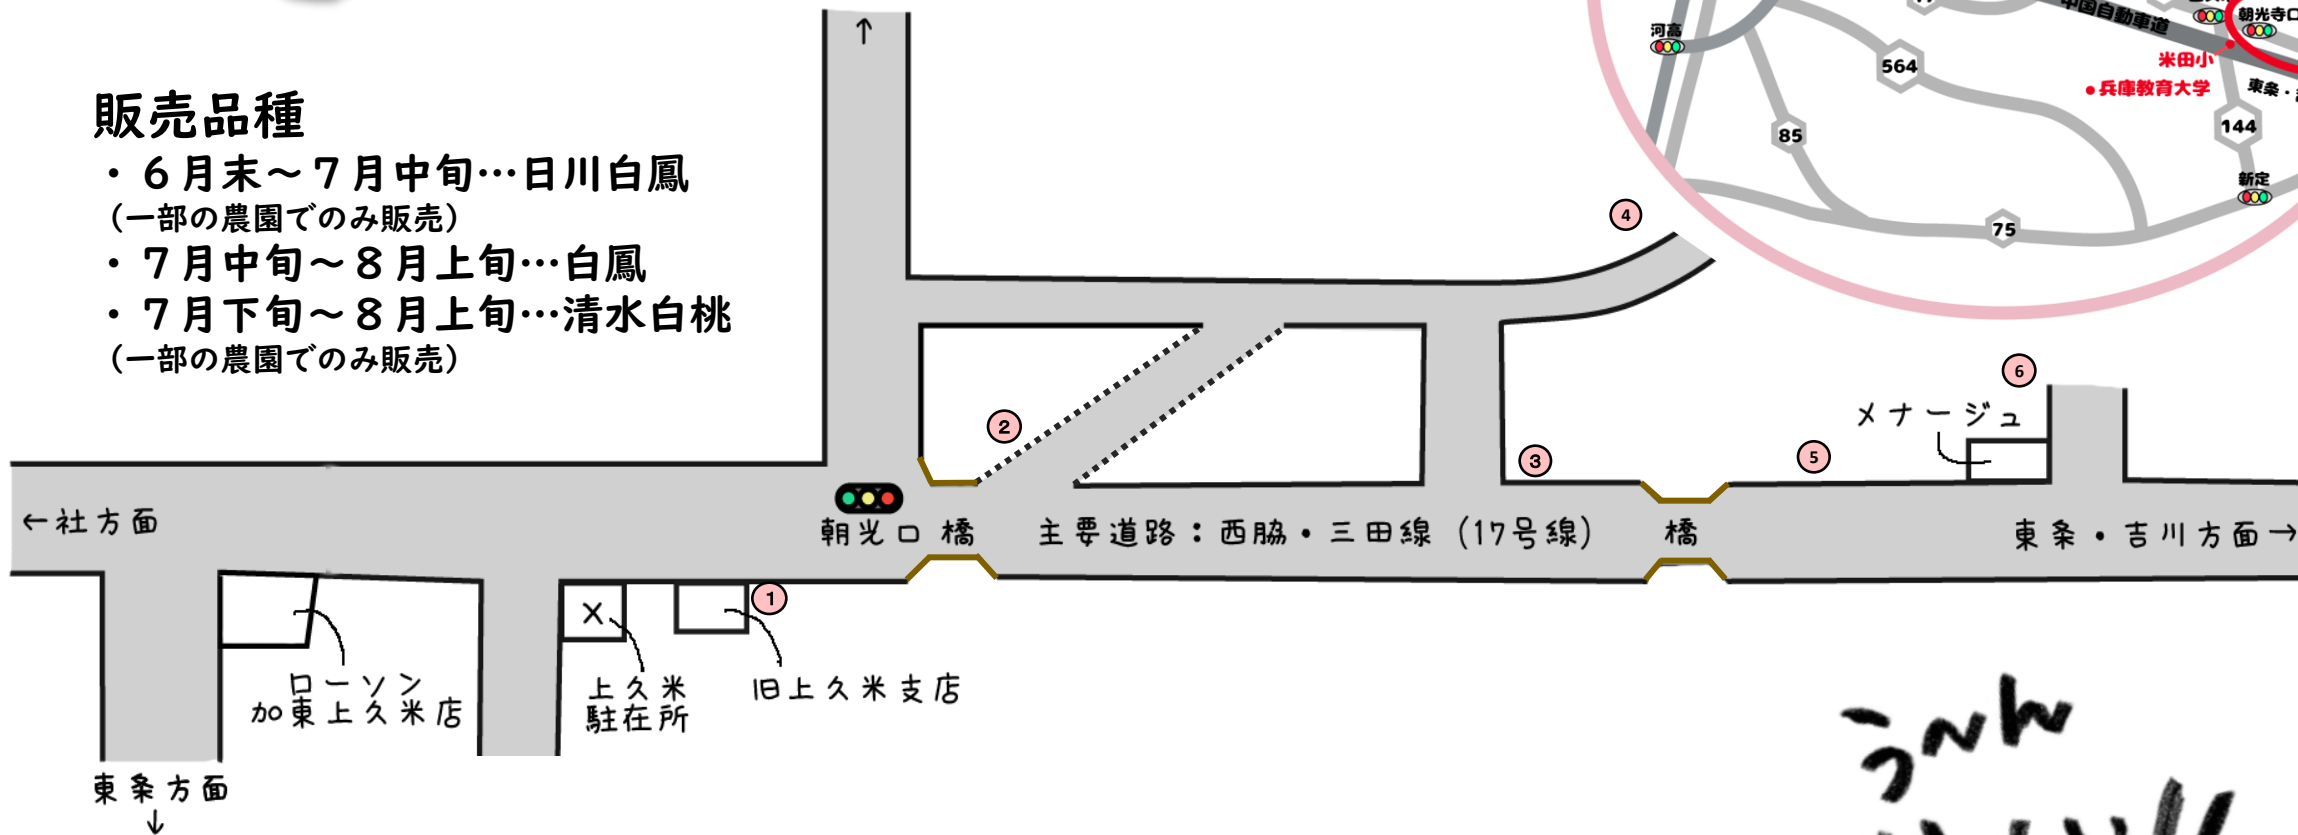

やしろの桃 直売マップ

東条湖おもちゃ
王国方面

販売品種

- ・ 6月末～7月中旬…日川白鳳
(一部の農園でのみ販売)
- ・ 7月中旬～8月上旬…白鳳
- ・ 7月下旬～8月上旬…清水白桃
(一部の農園でのみ販売)

【問い合わせ先】

① 協同販売所

② 岸本農園 Tel.0795-44-0005

③ 岸本農園 Tel.0795-44-0177