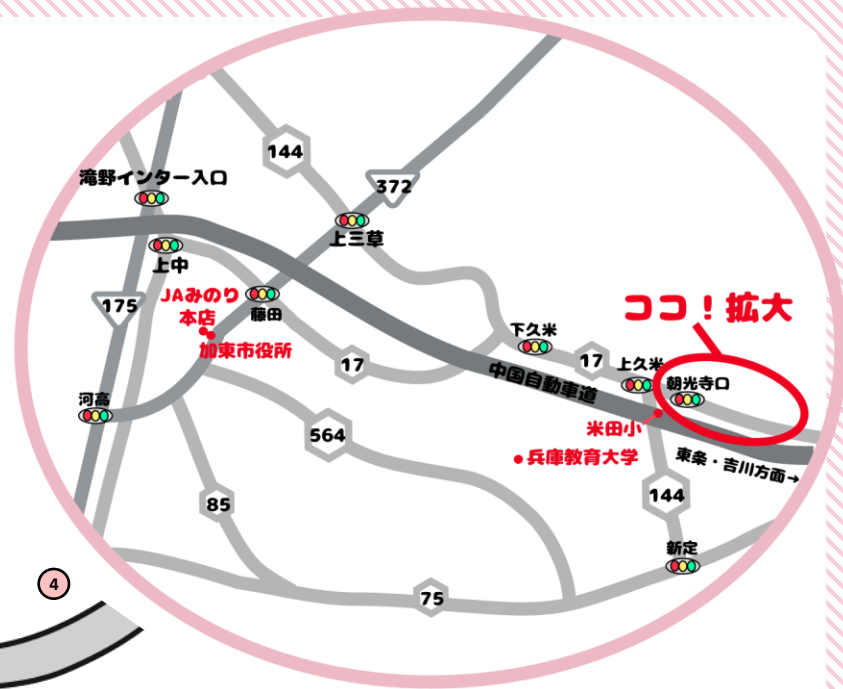

やしろの桃 直売マップ

東条湖おもちゃ
王国方面

販売品種

- ・ 6月末～7月中旬…日川白鳳
(一部の農園でのみ販売)
- ・ 7月中旬～8月上旬…白鳳
- ・ 7月下旬～8月上旬…清水白桃
(一部の農園でのみ販売)

【問い合わせ先】

① 協同販売所

② 岸本農園 Tel.0795-44-0005

③ 岸本農園 Tel.0795-44-0177